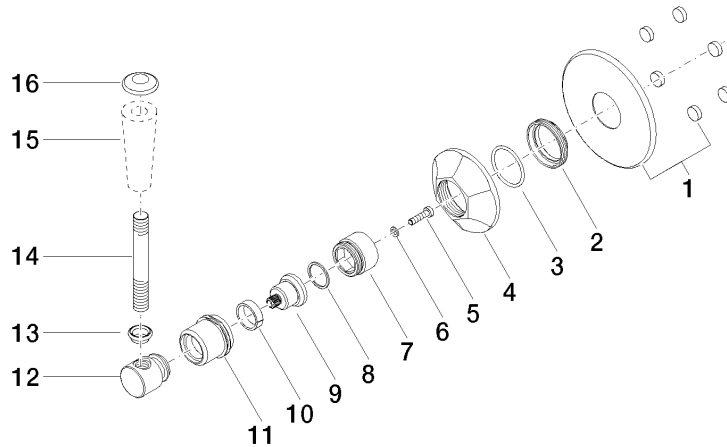

36 104 371

- rotary diverter
- rosette Ø 85 mm

36 104 371

mm [inches]

Certificates

LGA_28456.

36 104 371

Spare parts list

No.	Item Number	Name	Quantity used	Delivery time
1	90 27 97 007 00-00	cover	1	10
2	09 23 10 125-00	nut	1	10
3	90 14 10 063 00 90	seal	1	2
4	09 27 37 101-00	rosette	1	10
5	09 30 30 069 90	screw	1	2
6	09 30 11 194 90	disc	1	2
7	09 18 30 007-00	sleeve	1	10
8	90 28 10 030 00 90	ring	1	2
9	09 12 12 064-00	base	1	10
10	90 14 15 021 00 90	ring	1	2
11	09 21 02 160-00	cover	1	10
12	09 20 37 101-00	handle	1	10
13	09 20 37 001-00	handle	1	10
14	09 28 22 013 90	pipe	1	2
15	11 170 370-00	MADISON Lever insert - Chrome	1	10
16	09 30 30 062-00	screw	1	10